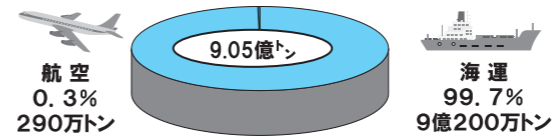

輸送重量の輸出・輸入計と割合 (2011年[H23年])