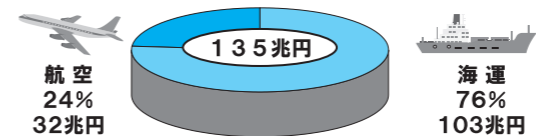

J Pグループは、新規事業展開を進め、事業多角化する中ですが、このJ P S G Lは、業務も客層も、これまでは関与できなかったものであり、新規事業の中で

も、最先端に位置するものと思います。

法人のお客様の国際物流をサポート

J P S G Lは、陸・海・空の輸送手段を組合せ、お客様のニーズに合わせた最適な国際貨物輸送を手配しております。主は、航空フォワーディングと呼ばれる国際航空貨物輸送手配です。島国日本の貿易は、船と飛行機で国際輸送しますが、重量ベースでは九九%が海上輸送ですが、貿易金額ベースでは二四%が航空輸送です。つまり、高付加価値の物品は空輸になり、J P S G Lのターゲット貨物です。

輸送重量の輸出・輸入計と割合 (2011年[H23年])

輸送金額の輸出・輸入計と割合 (2011年[H23年])

(出典)数字でみる物流2013 発行(社)日本物流団体連合会

大規模国際ロジスティクス案件にも対応

J P S G Lは国際航空貨物輸送に加え、大規模な輸送プロジェクトも行います。

二〇一二年に防衛省から国際平和貢献活動(PKO)関連の国際輸送を受注し、J P・山九・J P S G Lの連携で約二十名のチームを中米へ派遣し、対応しました。